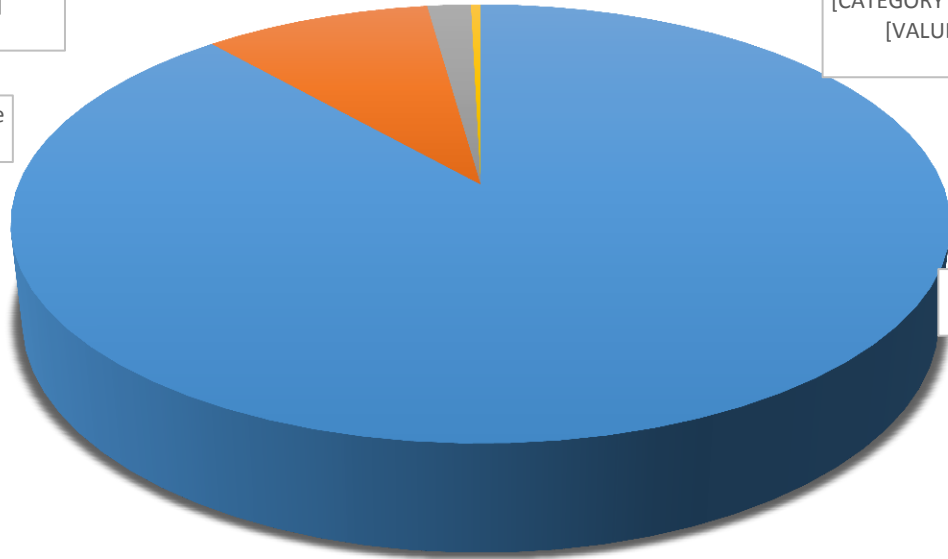

Nivel de Desempeño de Maestros/as del Departamento de Educación de Puerto Rico (N=503)

[CATEGORY NAME]
[VALUE]

[CATEGORY NAME]
[VALUE]

Competente
9%

[CATEGORY NAME]
[VALUE]

■ Ejemplar ■ Competente ■ Minimo ■ Inadecuado